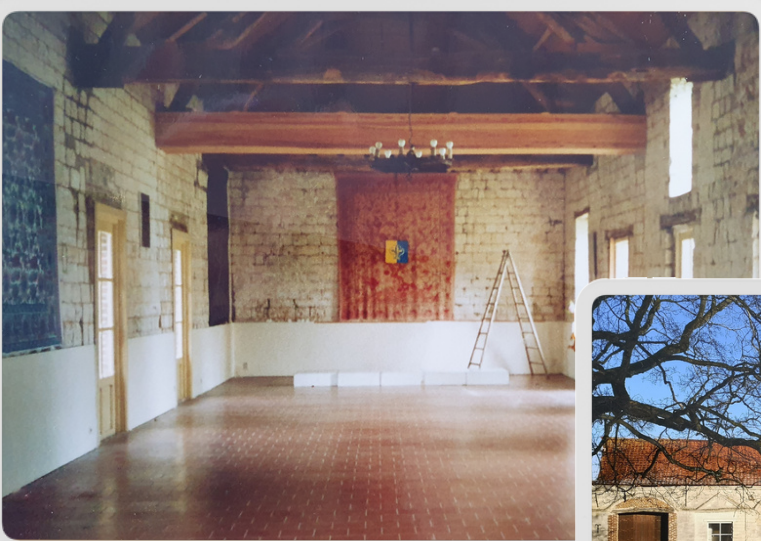

CHATEAU DE GRAND-RULLECOURT

LES ESPACES

LES SALONS

LA GRANDE SALLE

Haute Saison:
Juin-Septembre
Basse Saison:
Mai et Octobre

FORFAIT*

Location château Haute Saison
Location château Basse Saison

PRIX TTC

3700 euros
2700 euros

Location Grande Salle Haute Saison
Location Grande Salle Basse Saison
+5 Chambres d'hôtes

2000 euros
1500 euros
500 euros

*Location des tables et chaises inclus